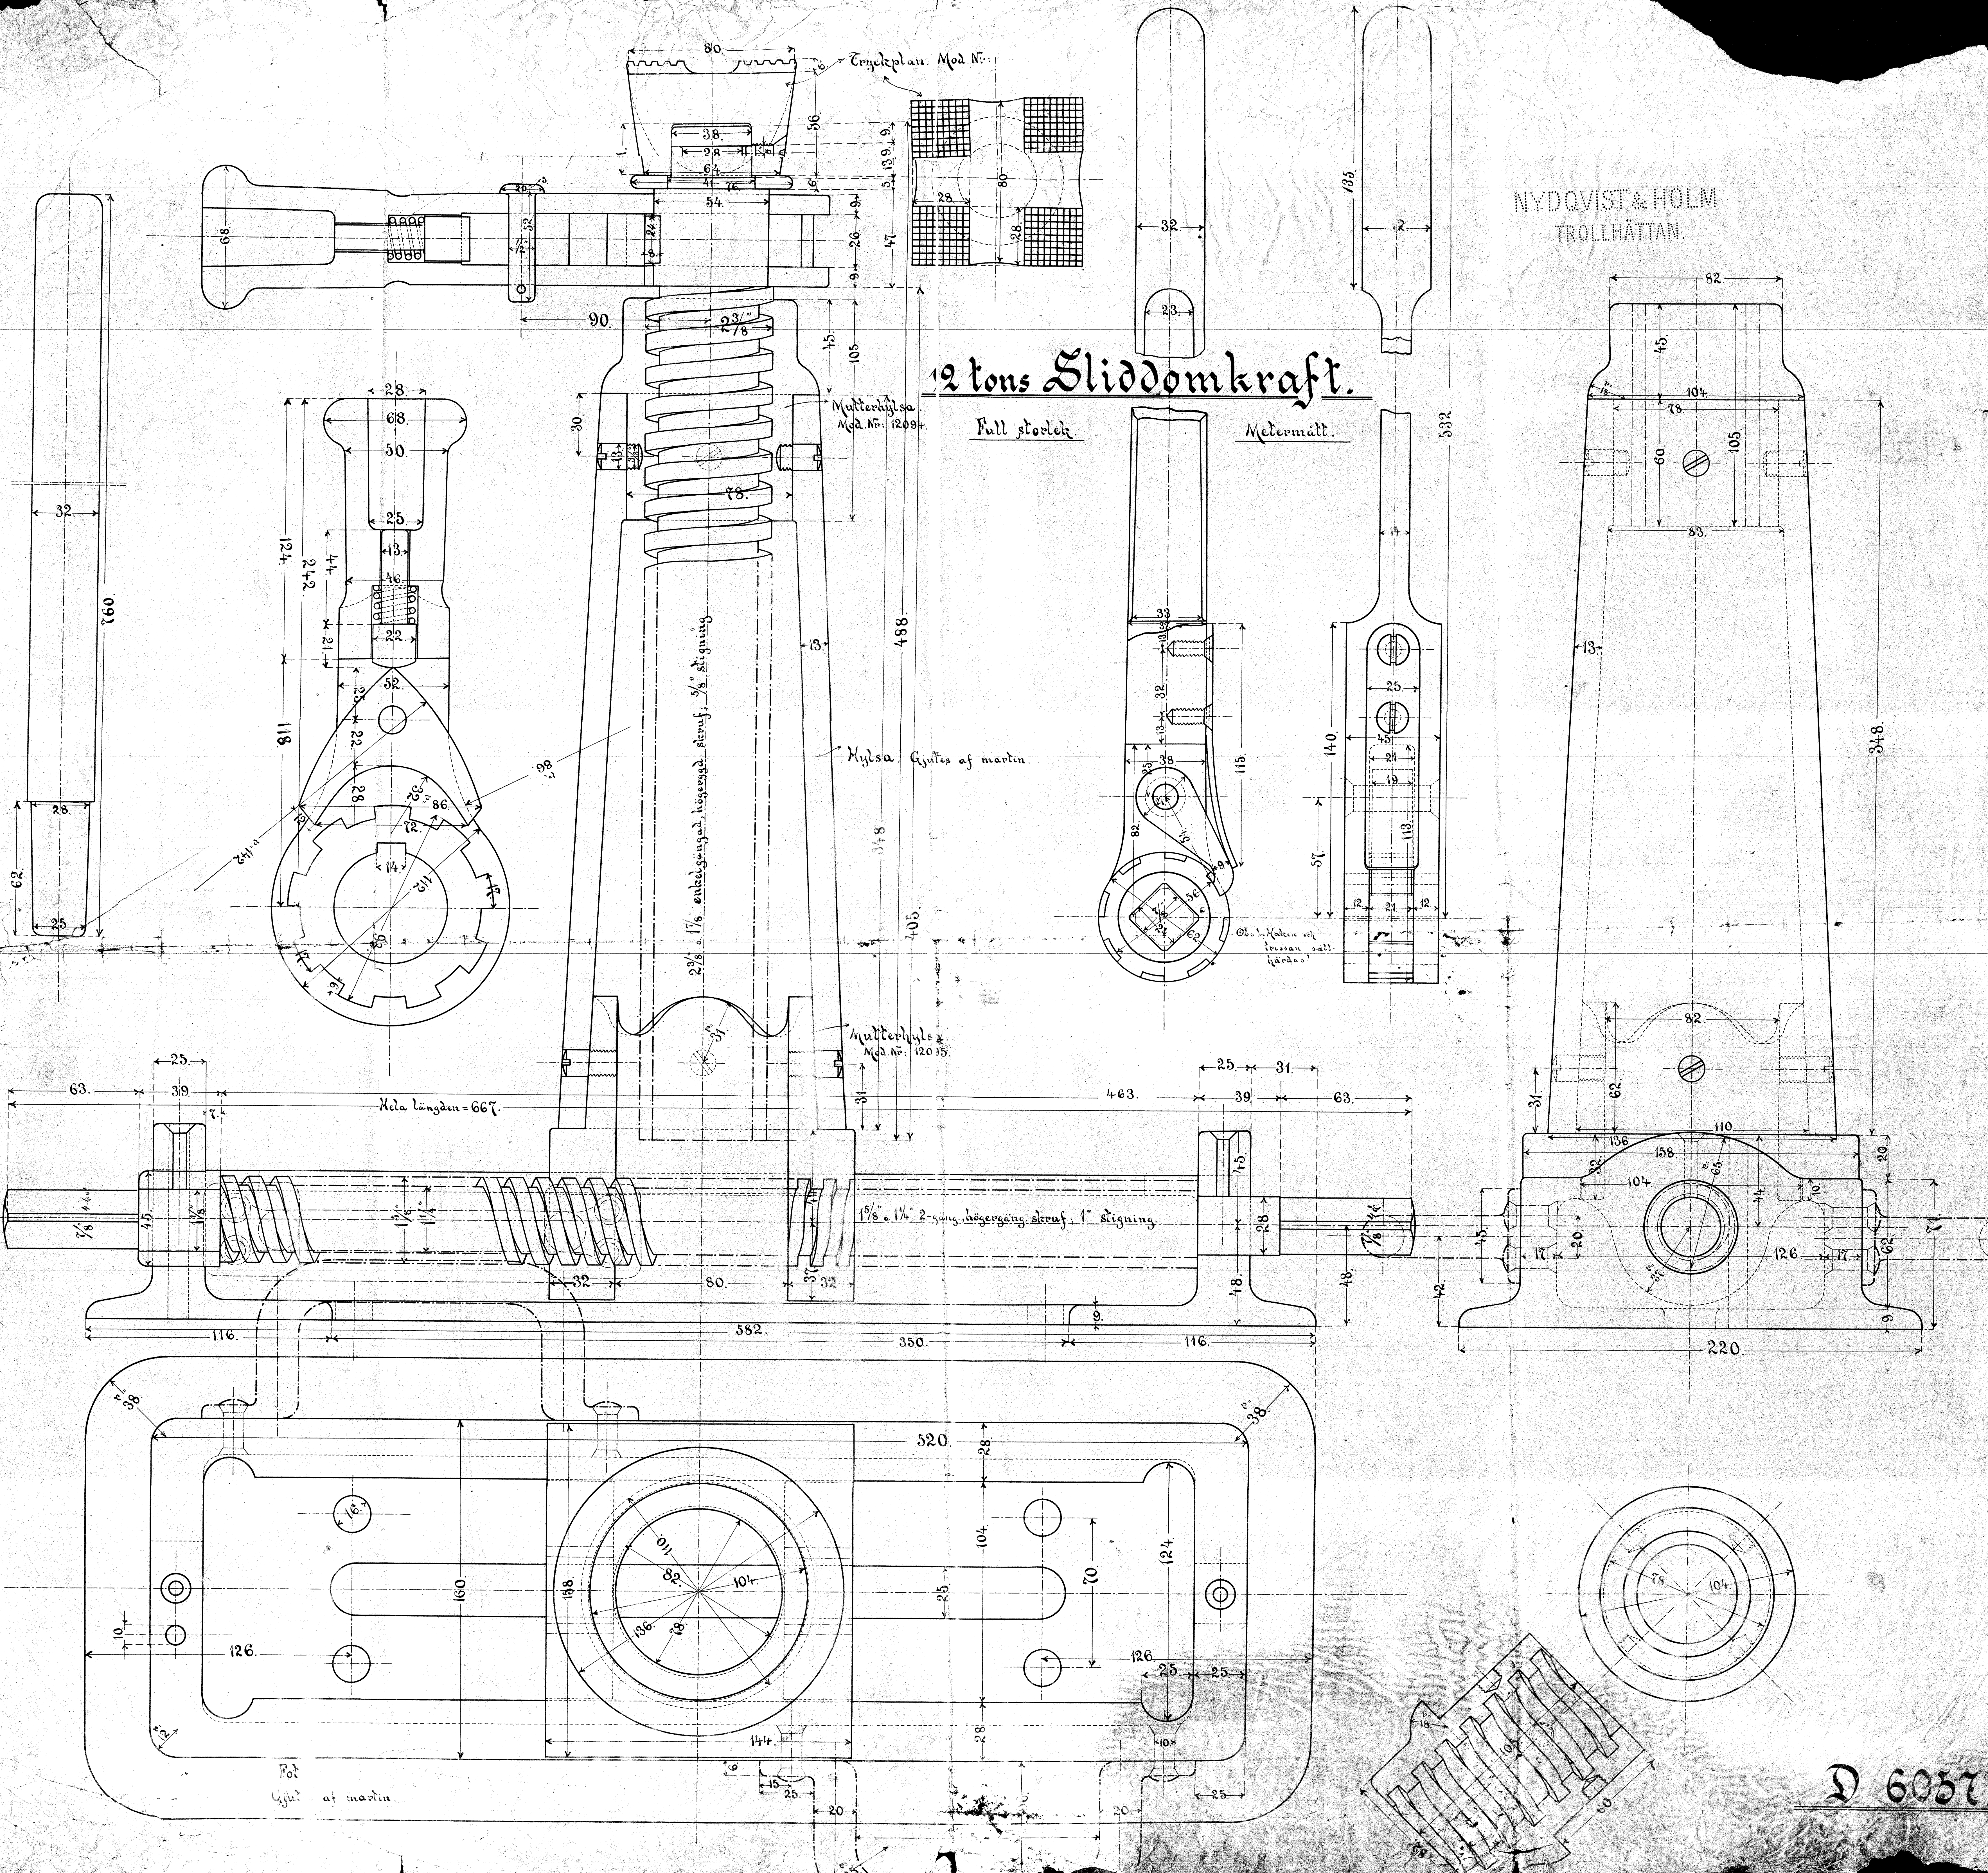

# 12 tons Sliddomkraft.

Full storlek.

Metermätt.

D 6057.